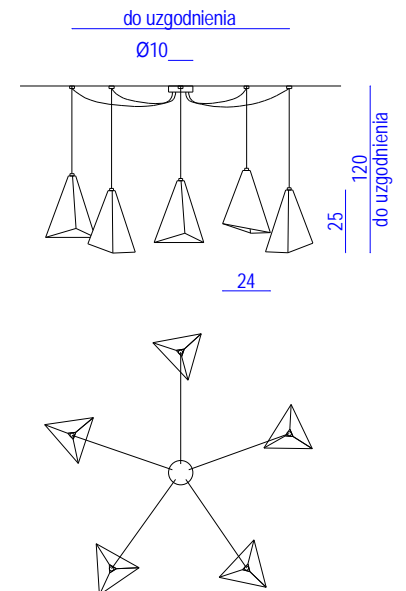

**TANGENS 1M**  
230V AC  
LED max 1x10W E27  
CE V IP20 ⊕

**TANGENS 1D**  
230V AC  
LED max 1x10W E27  
CE V IP20 ⊕

**TANGENS 1DV**  
230V AC  
LED max 1x10W E27  
CE V IP20 ⊕

**TANGENS 3MV**  
230V AC  
LED max 3x10W E27  
CE V IP20 ⊕

**TANGENS 3M**  
230V AC  
LED max 3x10W E27  
CE V IP20 ⊕

**TANGENS 5M**  
230V AC  
LED max 5x10W E27  
CE V IP20 ⊕

**TANGENS 5MV**  
230V AC  
LED max 5x10W E27  
CE V IP20 ⊕

Możliwość samodzielnego zmniejszenia fabrycznej długości lampy po montażu.  
Zwiększenie długości lampy - na specjalne zamówienie.  
Inna ilość kloszy w dowolnej konfiguracji - na specjalne zamówienie.