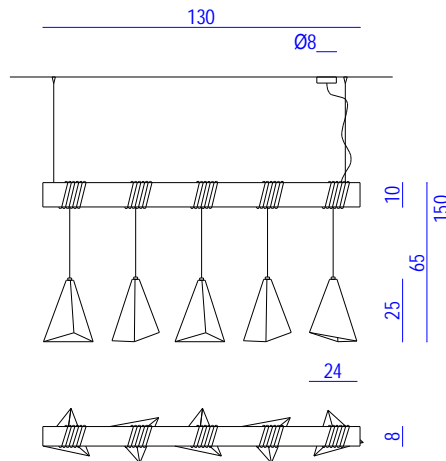

**TANGENS 1M**  
230V AC  
LED max 1x10W E27  
CE V IP20 ⊕

**TANGENS 1D**  
230V AC  
LED max 1x10W E27  
CE V IP20 ⊕

**TANGENS 1DV**  
230V AC  
LED max 1x10W E27  
CE V IP20 ⊕

**TANGENS 3MV**  
230V AC  
LED max 3x10W E27  
CE V IP20 ⊕

**TANGENS 3M**  
230V AC  
LED max 3x10W E27  
CE V IP20 ⊕

**TANGENS 5M**  
230V AC  
LED max 5x10W E27  
CE V IP20 ⊕

**TANGENS 5MV**  
230V AC  
LED max 5x10W E27  
CE V IP20 ⊕

Możliwość samodzielnego zmniejszenia fabrycznej długości lampy po montażu.  
Zwiększenie długości lampy - na specjalne zamówienie.  
Inna ilość kloszy w dowolnej konfiguracji - na specjalne zamówienie.