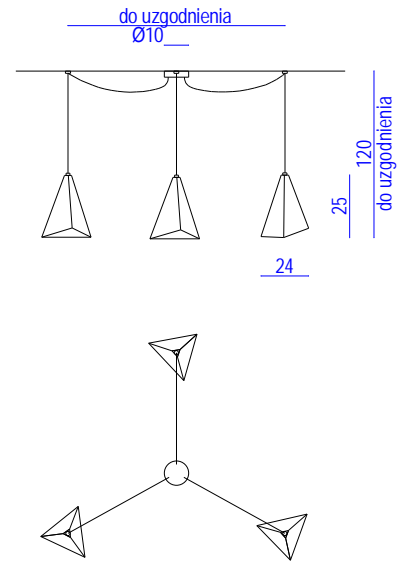

**TANGENS 1M**  
230V AC  
LED max 1x10W E27  
CE V IP20 ⊕

**TANGENS 1D**  
230V AC  
LED max 1x10W E27  
CE V IP20 ⊕

**TANGENS 1DV**  
230V AC  
LED max 1x10W E27  
CE V IP20 ⊕

**TANGENS 3MV**  
230V AC  
LED max 3x10W E27  
CE V IP20 ⊕

**TANGENS 3M**  
230V AC  
LED max 3x10W E27  
CE V IP20 ⊕

**TANGENS 5M**  
230V AC  
LED max 5x10W E27  
CE V IP20 ⊕

**TANGENS 5MV**  
230V AC  
LED max 5x10W E27  
CE V IP20 ⊕

Możliwość samodzielnego zmniejszenia fabrycznej długości lampy po montażu.  
Zwiększenie długości lampy - na specjalne zamówienie.  
Inna ilość kloszy w dowolnej konfiguracji - na specjalne zamówienie.