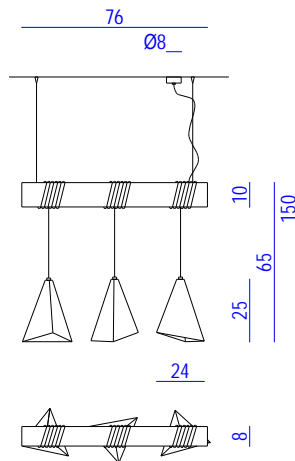

**TANGENS 1M**  
230V AC  
LED max 1x10W E27  
CE V IP20 ⊕

**TANGENS 1D**  
230V AC  
LED max 1x10W E27  
CE V IP20 ⊕

**TANGENS 1DV**  
230V AC  
LED max 1x10W E27  
CE V IP20 ⊕

**TANGENS 3MV**  
230V AC  
LED max 3x10W E27  
CE V IP20 ⊕

**TANGENS 3M**  
230V AC  
LED max 3x10W E27  
CE V IP20 ⊕

**TANGENS 5M**  
230V AC  
LED max 5x10W E27  
CE V IP20 ⊕

**TANGENS 5MV**  
230V AC  
LED max 5x10W E27  
CE V IP20 ⊕

Możliwość samodzielnego zmniejszenia fabrycznej długości lampy po montażu.  
Zwiększenie długości lampy - na specjalne zamówienie.  
Inna ilość kloszy w dowolnej konfiguracji - na specjalne zamówienie.