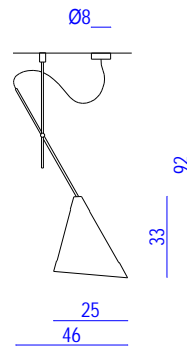

**TANGENS 1M**  
230V AC  
LED max 1x10W E27  
CE V IP20 ⊕

**TANGENS 1D**  
230V AC  
LED max 1x10W E27  
CE V IP20 ⊕

**TANGENS 1DV**  
230V AC  
LED max 1x10W E27  
CE V IP20 ⊕

**TANGENS 3MV**  
230V AC  
LED max 3x10W E27  
CE V IP20 ⊕

**TANGENS 3M**  
230V AC  
LED max 3x10W E27  
CE V IP20 ⊕

**TANGENS 5M**  
230V AC  
LED max 5x10W E27  
CE V IP20 ⊕

**TANGENS 5MV**  
230V AC  
LED max 5x10W E27  
CE V IP20 ⊕

Możliwość samodzielnego zmniejszenia fabrycznej długości lampy po montażu.  
Zwiększenie długości lampy - na specjalne zamówienie.  
Inna ilość kloszy w dowolnej konfiguracji - na specjalne zamówienie.