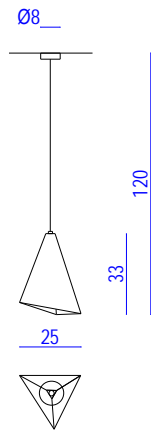

**TANGENS 1M**  
230V AC  
LED max 1x10W E27  
CE V IP20 ⊕

**TANGENS 1D**  
230V AC  
LED max 1x10W E27  
CE V IP20 ⊕

**TANGENS 1DV**  
230V AC  
LED max 1x10W E27  
CE V IP20 ⊕

**TANGENS 3MV**  
230V AC  
LED max 3x10W E27  
CE V IP20 ⊕

**TANGENS 3M**  
230V AC  
LED max 3x10W E27  
CE V IP20 ⊕

**TANGENS 5M**  
230V AC  
LED max 5x10W E27  
CE V IP20 ⊕

**TANGENS 5MV**  
230V AC  
LED max 5x10W E27  
CE V IP20 ⊕

Możliwość samodzielnego zmniejszenia fabrycznej długości lampy po montażu.  
Zwiększenie długości lampy - na specjalne zamówienie.  
Inna ilość kloszy w dowolnej konfiguracji - na specjalne zamówienie.