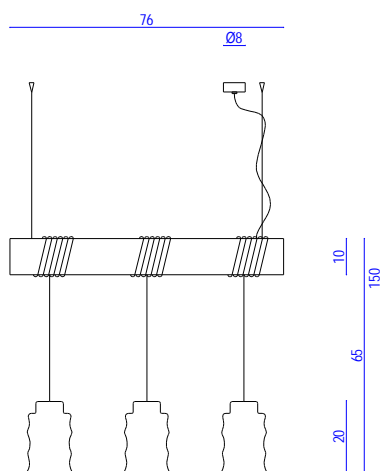

Ø13

SAMBA 1
230V AC
LED max 1x10W E27
CE  IP20 

Ø13

SAMBA 2V
230V AC
LED max 2x10W E27
CE  IP20 

Ø13

SAMBA 3
230V AC
LED max 3x10W E27
CE  IP20 

Ø13

SAMBA 5
230V AC
LED max 5x10W E27
CE  IP20 

Możliwość samodzielnego zmniejszenia fabrycznej długości lampy po montażu.
Zwiększenie długości lampy - na specjalne zamówienie.
Inna ilość kloszy w dowolnej konfiguracji - na specjalne zamówienie.