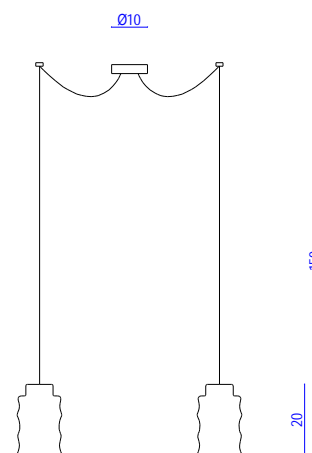

Ø13

SAMBA 1
230V AC
LED max 1x10W E27
CE  IP20 

Ø13

SAMBA 2V
230V AC
LED max 2x10W E27
CE  IP20 

Ø13

SAMBA 3
230V AC
LED max 3x10W E27
CE  IP20 

Ø13

SAMBA 5
230V AC
LED max 5x10W E27
CE  IP20 

Możliwość samodzielnego zmniejszenia fabrycznej długości lampy po montażu.
Zwiększenie długości lampy - na specjalne zamówienie.
Inna ilość kloszy w dowolnej konfiguracji - na specjalne zamówienie.