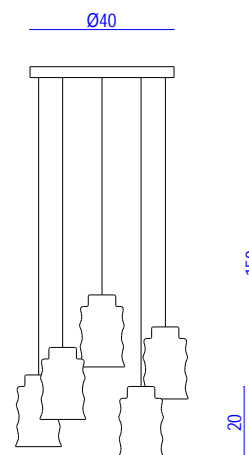

Ø13

SAMBA 1
230V AC
LED max 1x10W E27
CE  IP20 

Ø13

SAMBA 2V
230V AC
LED max 2x10W E27
CE  IP20 

Ø13

SAMBA 3
230V AC
LED max 3x10W E27
CE  IP20 

Ø13

SAMBA 5
230V AC
LED max 5x10W E27
CE  IP20 

Możliwość samodzielnego zmniejszenia fabrycznej długości lampy po montażu.
Zwiększenie długości lampy - na specjalne zamówienie.
Inna ilość kloszy w dowolnej konfiguracji - na specjalne zamówienie.