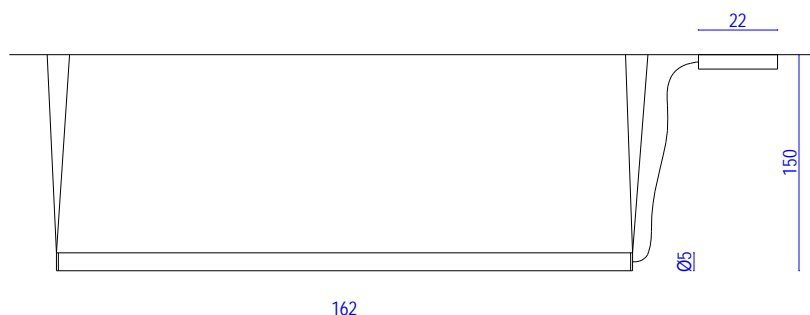

NEVADA 40
230V AC
LED 12W 24V zintegrowane
CE ∇ IP20 \oplus

NEVADA 70
230V AC
LED 21W 24V zintegrowane
CE ∇ IP20 \oplus

NEVADA 100
230V AC
LED 30W 24V zintegrowane
CE ∇ IP20 \oplus

NEVADA 130
230V AC
LED 39W 24V zintegrowane
CE ∇ IP20 \oplus

NEVADA 160
230V AC
LED 48W 24V zintegrowane
CE ∇ IP20 \oplus

Możliwość samodzielnego zmniejszenia fabrycznej długości zawiesi lampy po montażu.
Zwiększenie długości zawiesi lampy - na specjalne zamówienie.

NEVADA 160V
230V AC
LED 48W 24V zintegrowane
CE ∇ IP20 \oplus

Możliwość samodzielnego zmniejszenia fabrycznej długości zawiesi lampy po montażu.
Zwiększenie długości zawiesi lampy - na specjalne zamówienie.