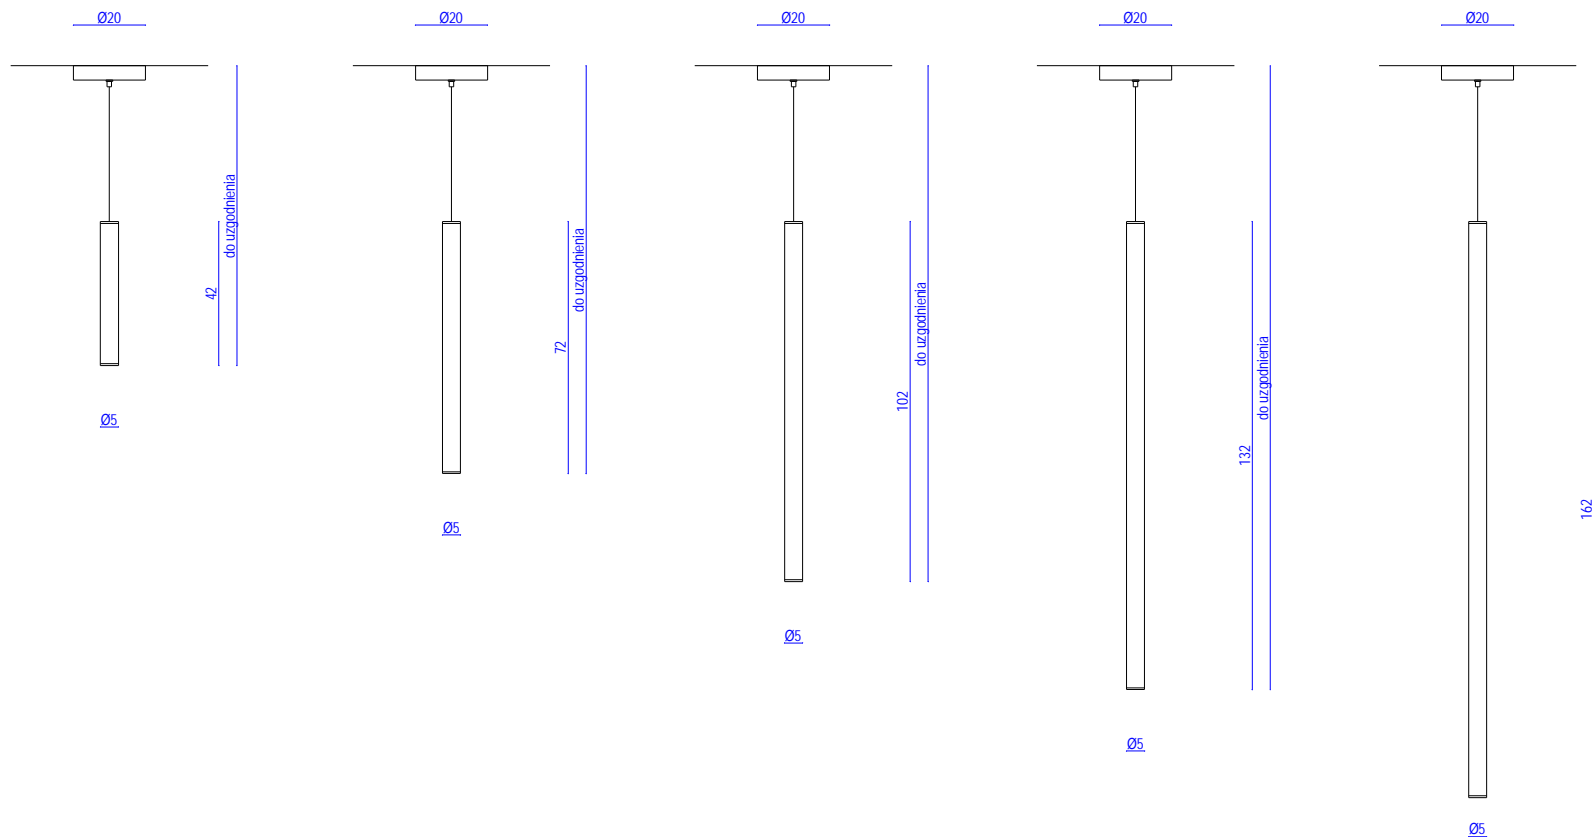

NEVADA 40
230V AC
LED 12W 24V zintegrowane
CE ∇ IP20 \oplus

NEVADA 70
230V AC
LED 21W 24V zintegrowane
CE ∇ IP20 \oplus

NEVADA 100
230V AC
LED 30W 24V zintegrowane
CE ∇ IP20 \oplus

NEVADA 130
230V AC
LED 39W 24V zintegrowane
CE ∇ IP20 \oplus

NEVADA 160
230V AC
LED 48W 24V zintegrowane
CE ∇ IP20 \oplus

Możliwość samodzielnego zmniejszenia fabrycznej długości zawiesi lampy po montażu.
Zwiększenie długości zawiesi lampy - na specjalne zamówienie.

NEVADA 40V
230V AC
LED 12W 24V zintegrowane
CE ∇ IP20 \oplus

NEVADA 70V
230V AC
LED 21W 24V zintegrowane
CE ∇ IP20 \oplus

NEVADA 100V
230V AC
LED 30W 24V zintegrowane
CE ∇ IP20 \oplus

NEVADA 130V
230V AC
LED 39W 24V zintegrowane
CE ∇ IP20 \oplus

NEVADA 160V
230V AC
LED 48W 24V zintegrowane
CE ∇ IP20 \oplus

Możliwość samodzielnego zmniejszenia fabrycznej długości zawiesi lampy po montażu.
Zwiększenie długości zawiesi lampy - na specjalne zamówienie.