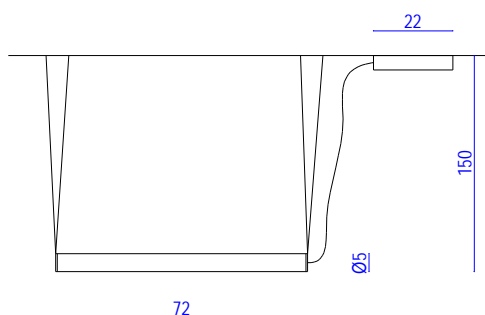

NEVADA 70
230V AC
LED 21W 24V zintegrowane
CE ∇ IP20 $\oplus$