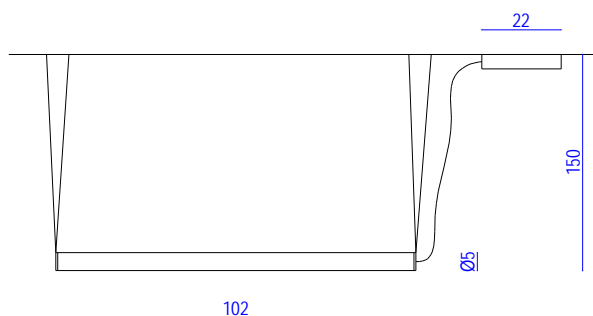

NEVADA 40
230V AC
LED 12W 24V zintegrowane
CE ∇ IP20 \oplus

NEVADA 70
230V AC
LED 21W 24V zintegrowane
CE ∇ IP20 \oplus

NEVADA 100
230V AC
LED 30W 24V zintegrowane
CE ∇ IP20 \oplus

NEVADA 130
230V AC
LED 39W 24V zintegrowane
CE ∇ IP20 \oplus

NEVADA 160
230V AC
LED 48W 24V zintegrowane
CE ∇ IP20 \oplus

Możliwość samodzielnego zmniejszenia fabrycznej długości zawiesi lampy po montażu.
Zwiększenie długości zawiesi lampy - na specjalne zamówienie.

NEVADA 160V
230V AC
LED 48W 24V zintegrowane
CE ∇ IP20 \oplus

Możliwość samodzielnego zmniejszenia fabrycznej długości zawiesi lampy po montażu.
Zwiększenie długości zawiesi lampy - na specjalne zamówienie.