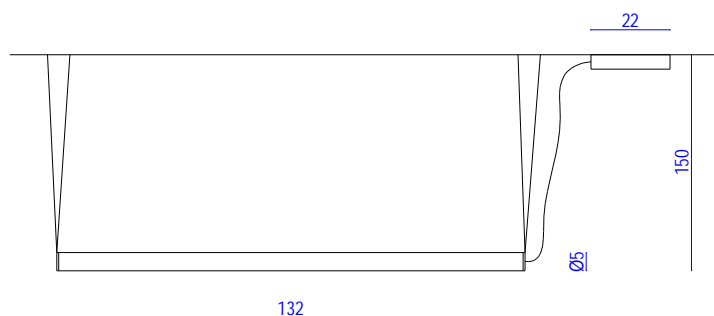

NEVADA 40
230V AC
LED 12W 24V zintegrowane
CE ∇ IP20 \oplus

NEVADA 70
230V AC
LED 21W 24V zintegrowane
CE ∇ IP20 \oplus

NEVADA 100
230V AC
LED 30W 24V zintegrowane
CE ∇ IP20 \oplus

NEVADA 130
230V AC
LED 39W 24V zintegrowane
CE ∇ IP20 \oplus

NEVADA 160
230V AC
LED 48W 24V zintegrowane
CE ∇ IP20 \oplus

Możliwość samodzielnego zmniejszenia fabrycznej długości zawiesi lampy po montażu.
Zwiększenie długości zawiesi lampy - na specjalne zamówienie.

NEVADA 160V
230V AC
LED 48W 24V zintegrowane
CE ∇ IP20 \oplus

Możliwość samodzielnego zmniejszenia fabrycznej długości zawiesi lampy po montażu.
Zwiększenie długości zawiesi lampy - na specjalne zamówienie.