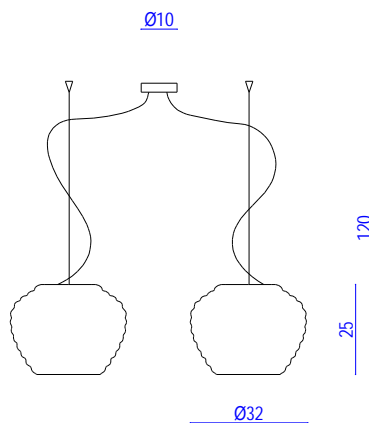

LARGO 1  
230V AC  
LED max 1x10W E27

CE IP20

LARGO 1V  
230V AC  
LED max 1x10W E27

CE IP20

LARGO 2V  
230V AC  
LED max 2x10W E27

CE IP20

Możliwość samodzielnego zmniejszenia fabrycznej długości lampy po montażu.  
Zwiększenie długości lampy - na specjalne zamówienie.  
Inna ilość kloszy w dowolnej konfiguracji - na specjalne zamówienie.