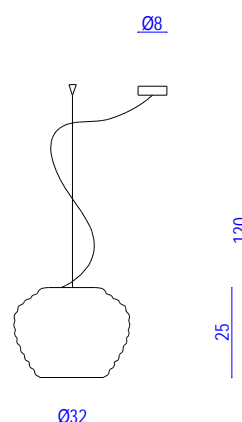

LARGO 1  
230V AC  
LED max 1x10W E27

CE IP20

LARGO 1V  
230V AC  
LED max 1x10W E27

CE IP20

LARGO 2V  
230V AC  
LED max 2x10W E27

CE IP20

Możliwość samodzielnego zmniejszenia fabrycznej długości lampy po montażu.  
Zwiększenie długości lampy - na specjalne zamówienie.  
Inna ilość kloszy w dowolnej konfiguracji - na specjalne zamówienie.