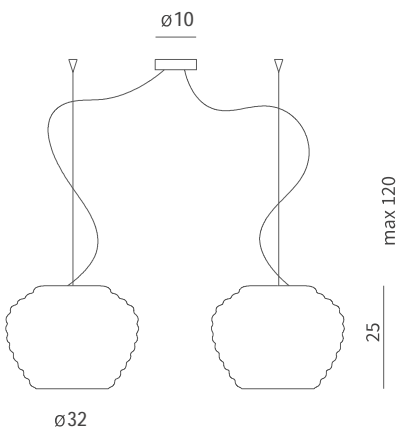

LARGO 1

1x10W LED
E27 230V
CE ∇ IP20 \oplus

LARGO 1V

1x10W LED
E27 230V
CE ∇ IP20 \oplus

LARGO 2V

2x10W LED
E27 230V
CE ∇ IP20 \oplus

Regulacja długości lampy w zakresie od 40 cm do 120 cm