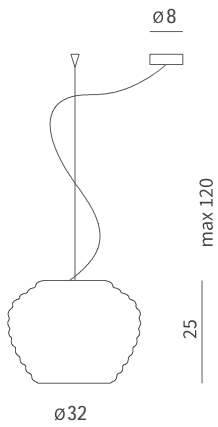

LARGO 1

1x10W LED
E27 230V
CE ∇ IP20 \oplus

LARGO 1V

1x10W LED
E27 230V
CE ∇ IP20 \oplus

LARGO 2V

2x10W LED
E27 230V
CE ∇ IP20 \oplus

Regulacja długości lampy w zakresie od 40 cm do 120 cm