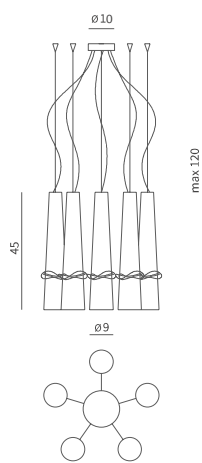

FUENTE

FUENTE 1

1x5,5W LED
E14 230V -
CE IP20

FUENTE 1V

1x5,5W LED
E14 230V
CE IP20

FUENTE 2V

2x5,5W LED
E14 230V
CE IP20

FUENTE 3

3x5,5W LED
E14 230V
CE IP20

FUENTE 3P

3x5,5W LED
E14 230V
CE IP20

FUENTE 3V

3x5,5W LED
E14 230V
CE IP20

FUENTE 5

5x5,5W LED
E14 230V
CE IP20

FUENTE 5P

5x5,5W LED
E14 230V
CE IP20

FUENTE 5V

5x5,5W LED
E14 230V
CE IP20

FUENTE 7

7x5,5W LED
E14 230V
CE IP20

Regulacja długości lampy w zakresie od 60 cm do 120 cm