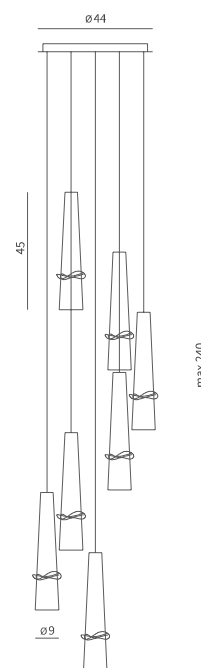

FUENTE

FUENTE 1

1x5,5W LED
E14 230V -
CE IP20

FUENTE 1V

1x5,5W LED
E14 230V
CE IP20

FUENTE 2V

2x5,5W LED
E14 230V
CE IP20

FUENTE 3

3x5,5W LED
E14 230V
CE IP20

FUENTE 3P

3x5,5W LED
E14 230V
CE IP20

FUENTE 3V

3x5,5W LED
E14 230V
CE IP20

FUENTE 5

5x5,5W LED
E14 230V
CE IP20

FUENTE 5P

5x5,5W LED
E14 230V
CE IP20

FUENTE 5V

5x5,5W LED
E14 230V
CE IP20

FUENTE 7

7x5,5W LED
E14 230V
CE IP20

Regulacja długości lampy w zakresie od 60 cm do 120 cm