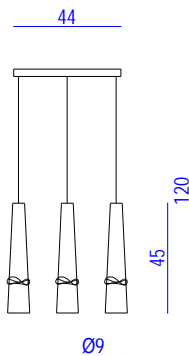

FUENTE 1
230V AC
LED max 1x6W E14
CE IP20

FUENTE 3
230V AC
LED max 3x6W E14
CE IP20

FUENTE 3P
230V AC
LED max 3x6W E14
CE IP20

FUENTE 5
230V AC
LED max 5x6W E14
CE IP20

FUENTE 5P
230V AC
LED max 5x6W E14
CE IP20

FUENTE 7A
230V AC
LED max 7x6W E14
CE IP20

FUENTE 7B
230V AC
LED max 7x6W E14
CE IP20

FUENTE 9K
230V AC
LED max 9x6W E14
CE IP20

FUENTE 17P
230V AC
LED max 17x6W E14
CE IP20

Możliwość samodzielnego zmniejszenia fabrycznej długości lampy po montażu.
Zwiększenie długości lampy - na specjalne zamówienie.
Inna ilość kloszy w dowolnej konfiguracji - na specjalne zamówienie.