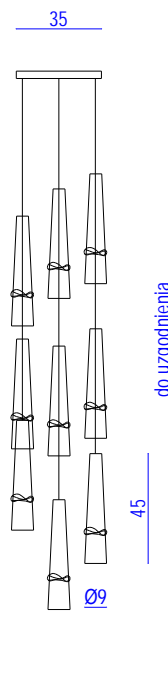

FUENTE 1
230V AC
LED max 1x6W E14
CE IP20

FUENTE 3
230V AC
LED max 3x6W E14
CE IP20

FUENTE 3P
230V AC
LED max 3x6W E14
CE IP20

FUENTE 5
230V AC
LED max 5x6W E14
CE IP20

FUENTE 5P
230V AC
LED max 5x6W E14
CE IP20

FUENTE 7A
230V AC
LED max 7x6W E14
CE IP20

FUENTE 7B
230V AC
LED max 7x6W E14
CE IP20

FUENTE 9K
230V AC
LED max 9x6W E14
CE IP20

FUENTE 17P
230V AC
LED max 17x6W E14
CE IP20

Możliwość samodzielnego zmniejszenia fabrycznej długości lampy po montażu.
Zwiększenie długości lampy - na specjalne zamówienie.
Inna ilość kloszy w dowolnej konfiguracji - na specjalne zamówienie.