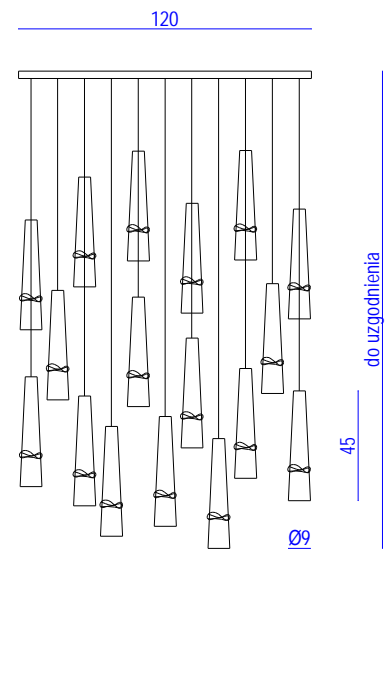

FUENTE 1
230V AC
LED max 1x6W E14
CE IP20

FUENTE 3
230V AC
LED max 3x6W E14
CE IP20

FUENTE 3P
230V AC
LED max 3x6W E14
CE IP20

FUENTE 5
230V AC
LED max 5x6W E14
CE IP20

FUENTE 5P
230V AC
LED max 5x6W E14
CE IP20

FUENTE 7A
230V AC
LED max 7x6W E14
CE IP20

FUENTE 7B
230V AC
LED max 7x6W E14
CE IP20

FUENTE 9K
230V AC
LED max 9x6W E14
CE IP20

FUENTE 17P
230V AC
LED max 17x6W E14
CE IP20

Możliwość samodzielnego zmniejszenia fabrycznej długości lampy po montażu.
Zwiększenie długości lampy - na specjalne zamówienie.
Inna ilość kloszy w dowolnej konfiguracji - na specjalne zamówienie.