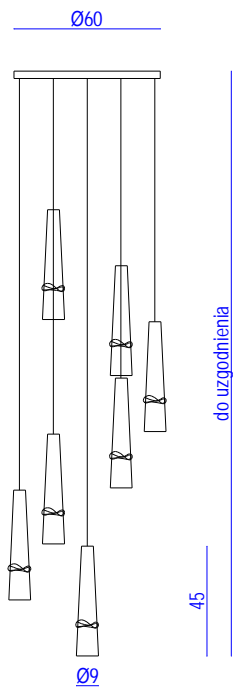

FUENTE 1
230V AC
LED max 1x6W E14
CE IP20

FUENTE 3
230V AC
LED max 3x6W E14
CE IP20

FUENTE 3P
230V AC
LED max 3x6W E14
CE IP20

FUENTE 5
230V AC
LED max 5x6W E14
CE IP20

FUENTE 5P
230V AC
LED max 5x6W E14
CE IP20

FUENTE 7A
230V AC
LED max 7x6W E14
CE IP20

FUENTE 7B
230V AC
LED max 7x6W E14
CE IP20

FUENTE 9K
230V AC
LED max 9x6W E14
CE IP20

FUENTE 17P
230V AC
LED max 17x6W E14
CE IP20

Możliwość samodzielnego zmniejszenia fabrycznej długości lampy po montażu.
Zwiększenie długości lampy - na specjalne zamówienie.
Inna ilość kloszy w dowolnej konfiguracji - na specjalne zamówienie.