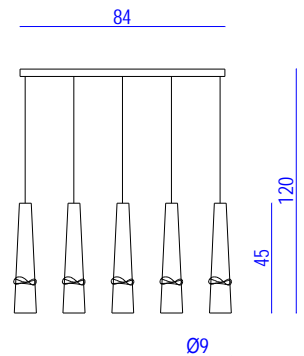

FUENTE 1
230V AC
LED max 1x6W E14
CE IP20

FUENTE 3
230V AC
LED max 3x6W E14
CE IP20

FUENTE 3P
230V AC
LED max 3x6W E14
CE IP20

FUENTE 5
230V AC
LED max 5x6W E14
CE IP20

FUENTE 5P
230V AC
LED max 5x6W E14
CE IP20

FUENTE 7A
230V AC
LED max 7x6W E14
CE IP20

FUENTE 7B
230V AC
LED max 7x6W E14
CE IP20

FUENTE 9K
230V AC
LED max 9x6W E14
CE IP20

FUENTE 17P
230V AC
LED max 17x6W E14
CE IP20

Możliwość samodzielnego zmniejszenia fabrycznej długości lampy po montażu.
Zwiększenie długości lampy - na specjalne zamówienie.
Inna ilość kloszy w dowolnej konfiguracji - na specjalne zamówienie.