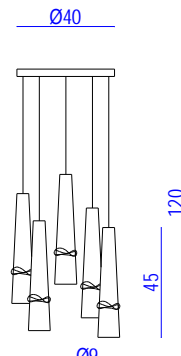

FUENTE 1
230V AC
LED max 1x6W E14
CE IP20

FUENTE 3
230V AC
LED max 3x6W E14
CE IP20

FUENTE 3P
230V AC
LED max 3x6W E14
CE IP20

FUENTE 5
230V AC
LED max 5x6W E14
CE IP20

FUENTE 5P
230V AC
LED max 5x6W E14
CE IP20

FUENTE 7A
230V AC
LED max 7x6W E14
CE IP20

FUENTE 7B
230V AC
LED max 7x6W E14
CE IP20

FUENTE 9K
230V AC
LED max 9x6W E14
CE IP20

FUENTE 17P
230V AC
LED max 17x6W E14
CE IP20

Możliwość samodzielnego zmniejszenia fabrycznej długości lampy po montażu.
Zwiększenie długości lampy - na specjalne zamówienie.
Inna ilość kloszy w dowolnej konfiguracji - na specjalne zamówienie.