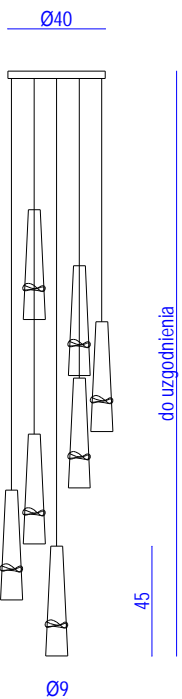

FUENTE 1
230V AC
LED max 1x6W E14
CE IP20

FUENTE 3
230V AC
LED max 3x6W E14
CE IP20

FUENTE 3P
230V AC
LED max 3x6W E14
CE IP20

FUENTE 5
230V AC
LED max 5x6W E14
CE IP20

FUENTE 5P
230V AC
LED max 5x6W E14
CE IP20

FUENTE 7A
230V AC
LED max 7x6W E14
CE IP20

FUENTE 7B
230V AC
LED max 7x6W E14
CE IP20

FUENTE 9K
230V AC
LED max 9x6W E14
CE IP20

FUENTE 17P
230V AC
LED max 17x6W E14
CE IP20

Możliwość samodzielnego zmniejszenia fabrycznej długości lampy po montażu.
Zwiększenie długości lampy - na specjalne zamówienie.
Inna ilość kloszy w dowolnej konfiguracji - na specjalne zamówienie.