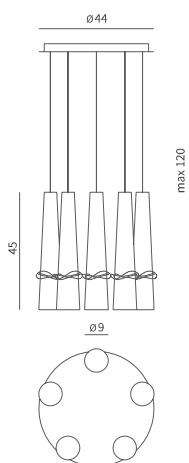

FUENTE

FUENTE 1

1x5,5W LED
E14 230V -
CE IP20

FUENTE 1V

1x5,5W LED
E14 230V
CE IP20

FUENTE 2V

2x5,5W LED
E14 230V
CE IP20

FUENTE 3

3x5,5W LED
E14 230V
CE IP20

FUENTE 3P

3x5,5W LED
E14 230V
CE IP20

FUENTE 3V

3x5,5W LED
E14 230V
CE IP20

FUENTE 5

5x5,5W LED
E14 230V
CE IP20

FUENTE 5P

5x5,5W LED
E14 230V
CE IP20

FUENTE 5V

5x5,5W LED
E14 230V
CE IP20

FUENTE 7

7x5,5W LED
E14 230V
CE IP20

Regulacja długości lampy w zakresie od 60 cm do 120 cm