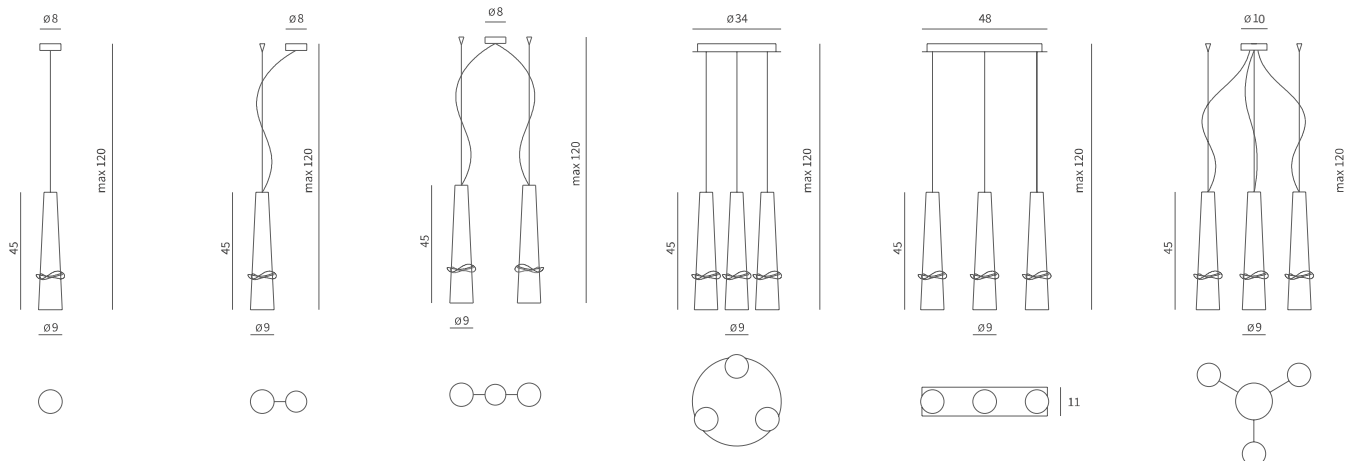

FUENTE

FUENTE 1

1x5,5W LED
E14 230V -
CE IP20

FUENTE 1V

1x5,5W LED
E14 230V
CE IP20

FUENTE 2V

2x5,5W LED
E14 230V
CE IP20

FUENTE 3

3x5,5W LED
E14 230V
CE IP20

FUENTE 3P

3x5,5W LED
E14 230V
CE IP20

FUENTE 3V

3x5,5W LED
E14 230V
CE IP20

FUENTE 5

5x5,5W LED
E14 230V
CE IP20

FUENTE 5P

5x5,5W LED
E14 230V
CE IP20

FUENTE 5V

5x5,5W LED
E14 230V
CE IP20

FUENTE 7

7x5,5W LED
E14 230V
CE IP20

Regulacja długości lampy w zakresie od 60 cm do 120 cm