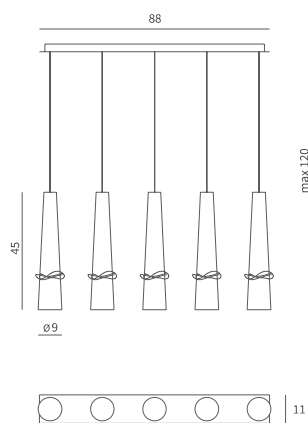

3x5,5W LED
E14 230V
CE IP20

FUENTE 3P

3x5,5W LED
E14 230V
CE IP20

FUENTE 3V

3x5,5W LED
E14 230V
CE IP20

FUENTE 5

5x5,5W LED
E14 230V
CE IP20

FUENTE 5P

5x5,5W LED
E14 230V
CE IP20

FUENTE 5V

5x5,5W LED
E14 230V
CE IP20

FUENTE 7

7x5,5W LED
E14 230V
CE IP20

Regulacja długości lampy w zakresie od 60 cm do 120 cm