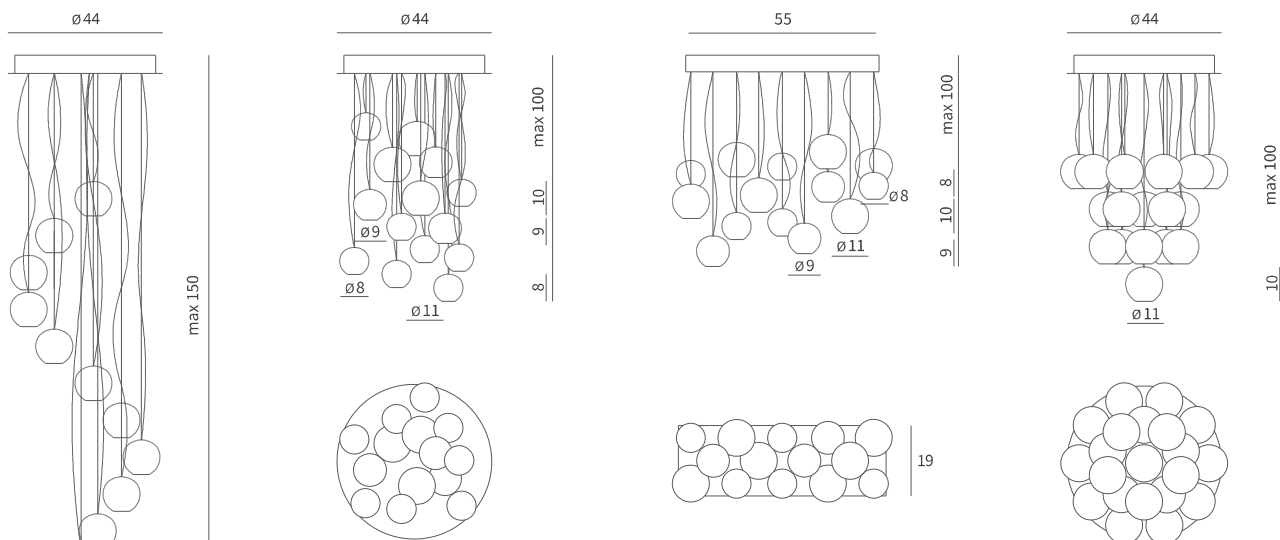

AIRE 1D 1x20W G4 12V + \ominus -
AIRE 3D 3x20W G4 12V + \ominus -
AIRE 5M 5x20W G4 12V + \ominus -
AIRE 7D 7x20W G4 12V + \ominus -
AIRE 10X 10x20W G4 12V + \ominus -
AIRE 10DP 10x20W G4 12V + \ominus -
 CE IP20

AIRE 14X 14x20W G4 12V + \ominus -
AIRE 14XP 14x20W G4 12V + \ominus -
AIRE 21D 21x20W G4 12V + \ominus -
 CE IP20

AIRE 11D 11x20W G4 12V + \ominus -
 CE IP20

AIRE 22XE 22x20W G4 12V + \ominus -
 CE IP20

Regulacja długości lampy w zakresie od 30 cm do 100 cm