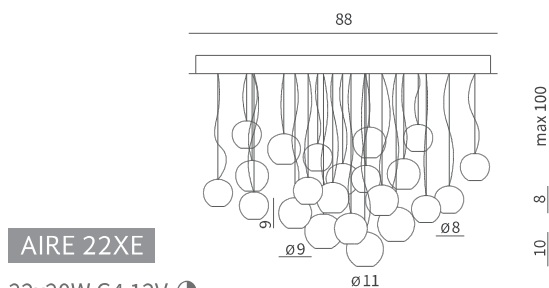

AIRE 1D 1x20W G4 12V + \ominus -
AIRE 3D 3x20W G4 12V + \ominus -
AIRE 5M 5x20W G4 12V + \ominus -
AIRE 7D 7x20W G4 12V + \ominus -
AIRE 10X 10x20W G4 12V + \ominus -
AIRE 10DP 10x20W G4 12V + \ominus -
 CE IP20

AIRE 14X 14x20W G4 12V + \ominus -
AIRE 14XP 14x20W G4 12V + \ominus -
AIRE 21D 21x20W G4 12V + \ominus -
 CE IP20

AIRE 11D 11x20W G4 12V + \ominus -
 CE IP20

AIRE 22XE 22x20W G4 12V + \ominus -
 CE IP20

Regulacja długości lampy w zakresie od 30 cm do 100 cm