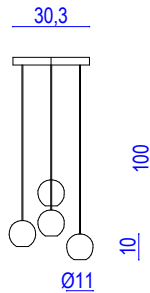

**AIRE 1**  
230V AC  
LED max 1x3W G4 12V AC/DC  
CE IP20

**AIRE 4 HEX**  
230V AC  
LED max 4x4W G4 AC/DC  
CE IP20

**AIRE 5**  
230V AC  
LED max 5x4W G4 AC/DC  
CE IP20

**AIRE 10P**  
230V AC  
LED max 10x4W G4 AC/DC  
CE IP20

**AIRE 9K**  
230V AC  
LED max 9x4W G4 12V AC/DC  
CE IP20

**AIRE 11**  
230V AC  
LED max 11x4W G4 AC/DC  
CE IP20

**AIRE 17P**  
230V AC  
LED max 17x4W G4 AC/DC  
CE IP20

Możliwość samodzielnego zmniejszenia fabrycznej długości lampy po montażu.  
Zwiększenie długości lampy - na specjalne zamówienie.  
Inna ilość kloszy w dowolnej konfiguracji - na specjalne zamówienie.