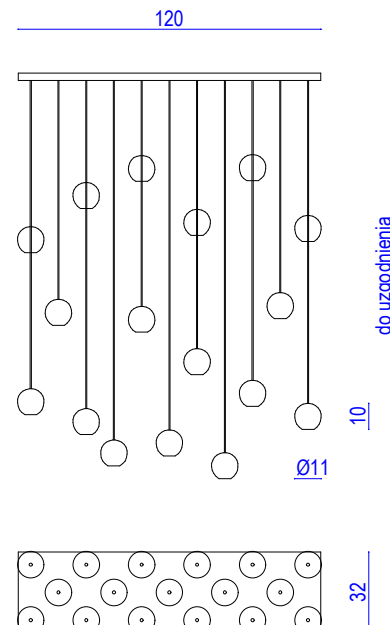

**AIRE 1**  
230V AC  
LED max 1x3W G4 12V AC/DC  
CE IP20

**AIRE 4 HEX**  
230V AC  
LED max 4x4W G4 AC/DC  
CE IP20

**AIRE 5**  
230V AC  
LED max 5x4W G4 AC/DC  
CE IP20

**AIRE 10P**  
230V AC  
LED max 10x4W G4 AC/DC  
CE IP20

**AIRE 9K**  
230V AC  
LED max 9x4W G4 12V AC/DC  
CE IP20

**AIRE 11**  
230V AC  
LED max 11x4W G4 AC/DC  
CE IP20

**AIRE 17P**  
230V AC  
LED max 17x4W G4 AC/DC  
CE IP20

Możliwość samodzielnego zmniejszenia fabrycznej długości lampy po montażu.  
Zwiększenie długości lampy - na specjalne zamówienie.  
Inna ilość kloszy w dowolnej konfiguracji - na specjalne zamówienie.