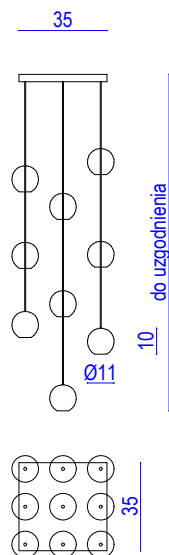

**AIRE 1**  
230V AC  
LED max 1x3W G4 12V AC/DC  
CE IP20

**AIRE 4 HEX**  
230V AC  
LED max 4x4W G4 AC/DC  
CE IP20

**AIRE 5**  
230V AC  
LED max 5x4W G4 AC/DC  
CE IP20

**AIRE 10P**  
230V AC  
LED max 10x4W G4 AC/DC  
CE IP20

**AIRE 9K**  
230V AC  
LED max 9x4W G4 12V AC/DC  
CE IP20

**AIRE 11**  
230V AC  
LED max 11x4W G4 AC/DC  
CE IP20

**AIRE 17P**  
230V AC  
LED max 17x4W G4 AC/DC  
CE IP20

Możliwość samodzielnego zmniejszenia fabrycznej długości lampy po montażu.  
Zwiększenie długości lampy - na specjalne zamówienie.  
Inna ilość kloszy w dowolnej konfiguracji - na specjalne zamówienie.