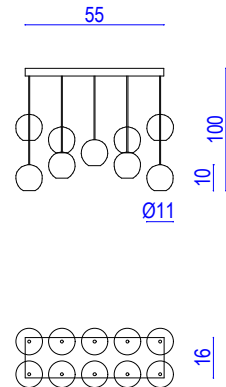

**AIRE 1**  
230V AC  
LED max 1x3W G4 12V AC/DC  
CE IP20

**AIRE 4 HEX**  
230V AC  
LED max 4x4W G4 AC/DC  
CE IP20

**AIRE 5**  
230V AC  
LED max 5x4W G4 AC/DC  
CE IP20

**AIRE 10P**  
230V AC  
LED max 10x4W G4 AC/DC  
CE IP20

**AIRE 9K**  
230V AC  
LED max 9x4W G4 12V AC/DC  
CE IP20

**AIRE 11**  
230V AC  
LED max 11x4W G4 AC/DC  
CE IP20

**AIRE 17P**  
230V AC  
LED max 17x4W G4 AC/DC  
CE IP20

Możliwość samodzielnego zmniejszenia fabrycznej długości lampy po montażu.  
Zwiększenie długości lampy - na specjalne zamówienie.  
Inna ilość kloszy w dowolnej konfiguracji - na specjalne zamówienie.