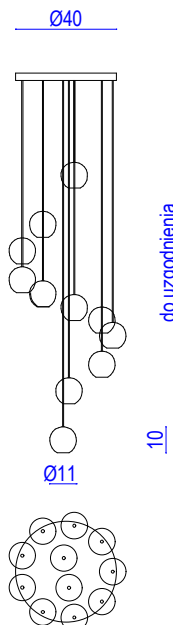

**AIRE 1**  
230V AC  
LED max 1x3W G4 12V AC/DC  
CE IP20

**AIRE 4 HEX**  
230V AC  
LED max 4x4W G4 AC/DC  
CE IP20

**AIRE 5**  
230V AC  
LED max 5x4W G4 AC/DC  
CE IP20

**AIRE 10P**  
230V AC  
LED max 10x4W G4 AC/DC  
CE IP20

**AIRE 9K**  
230V AC  
LED max 9x4W G4 12V AC/DC  
CE IP20

**AIRE 11**  
230V AC  
LED max 11x4W G4 AC/DC  
CE IP20

**AIRE 17P**  
230V AC  
LED max 17x4W G4 AC/DC  
CE IP20

Możliwość samodzielnego zmniejszenia fabrycznej długości lampy po montażu.  
Zwiększenie długości lampy - na specjalne zamówienie.  
Inna ilość kloszy w dowolnej konfiguracji - na specjalne zamówienie.