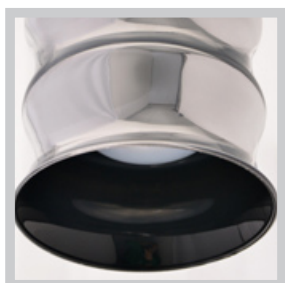

Kolory kloszy modelu SAMBA:

metalik / turkus

metalik / fuksja

metalik / limonka

metalik / żółty

metalik / czarny

metalik / biały