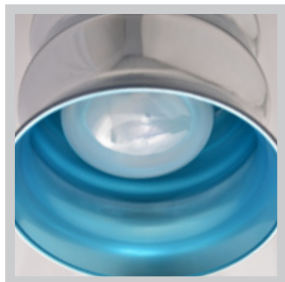

Kolory kloszy modelu SAMBA:

metalik / turkus

metalik / fuksja

metalik / limonka

metalik / żółty

metalik / czarny

metalik / biały