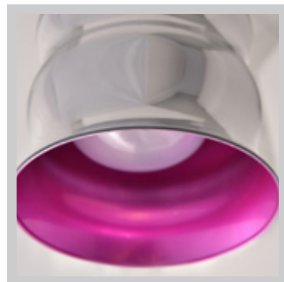

Kolory kloszy modelu SAMBA:

metalik / turkus

metalik / fuksja

metalik / limonka

metalik / żółty

metalik / czarny

metalik / biały