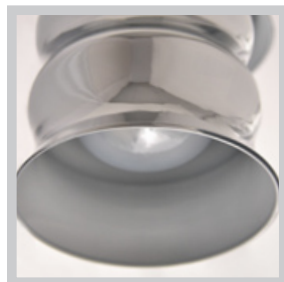

Kolory kloszy modelu SAMBA:

metalik / turkus

metalik / fuksja

metalik / limonka

metalik / żółty

metalik / czarny

metalik / biały