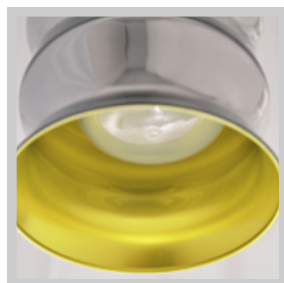

Kolory kloszy modelu SAMBA:

metalik / turkus

metalik / fuksja

metalik / limonka

metalik / żółty

metalik / czarny

metalik / biały