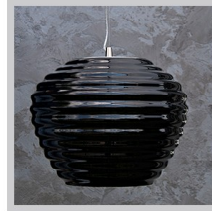

Kolory kloszy modelu LARGO:

szampan / biały

czarny / biały

biały / biały

metalik / biały

miedziany

złoty

transparentny